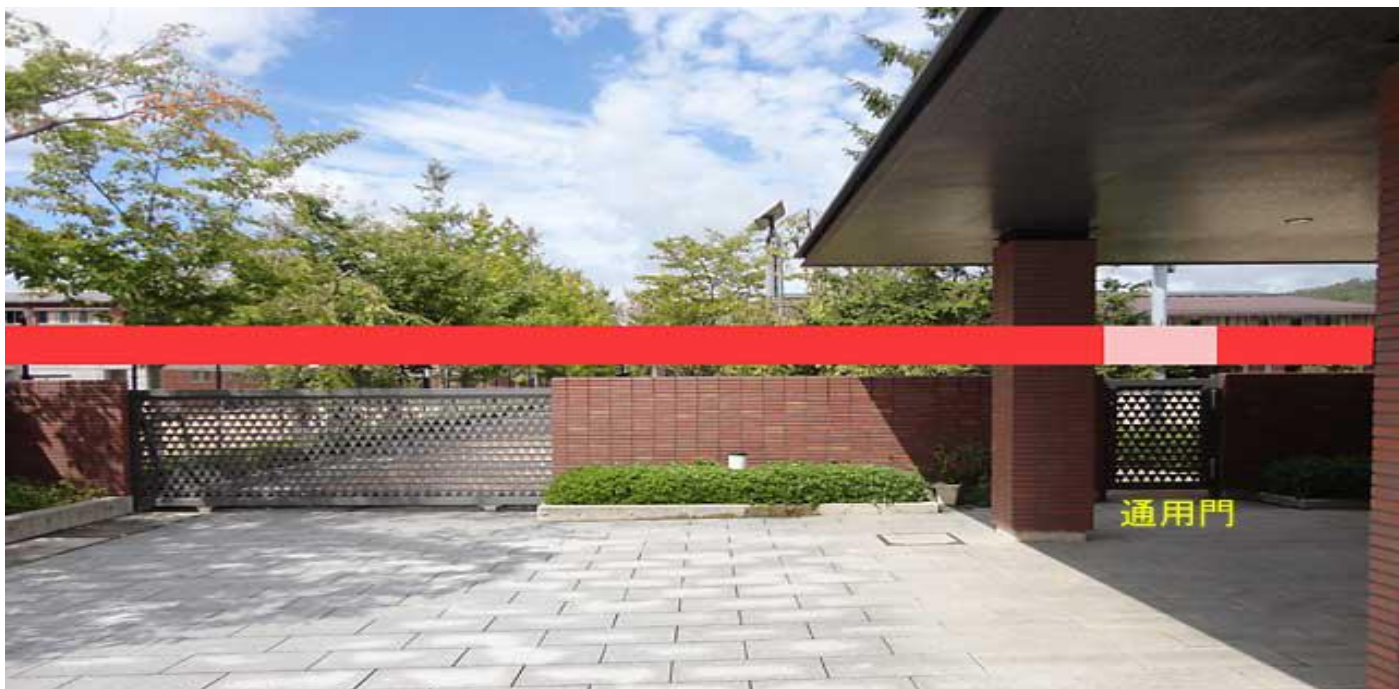

北グラウンド（小学校グラウンド）使用時の

赤外線セキュリティに関する注意

休日の小学校正門上部にはALSOKさんの赤外線セキュリティがかかっています。

（ 画像 赤 + ピンクの部分 ）

D J R C練習時に使用する通用門が開いている時のみ、通用門上部（ピンク色の部分）のセキュリティが解除されて人が通ることが可能になりますが、**人以外のものが通るとセキュリティが異常を感知してしまいます。**

また、**赤色の部分は通用門が開いていても常にセキュリティがかかっています。**

北G使用時には以下のような点にご注意下さい。

- ・セキュリティがかかっている部分（赤+ピンクの部分）での荷物などの受け渡しや投げ入れ、手や身を乗り出すようなことはしないで下さい。
- ・通用門を通行する際、自分の頭の高さより上に物が無いようにして下さい。
（例えば、頭の高さ以上に上げて用具などの運搬をしない。雨傘や日傘をさしている場合は、一旦傘をたたんで、下方に持って通るなど）
- ・各自、出入りを必要最低限に心掛けてもらえると幸いです。